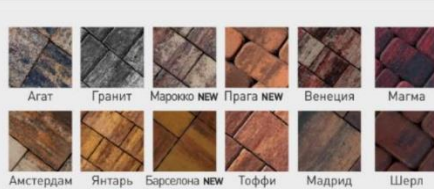

ОТПУСКНЫЕ ЦЕНЫ С 01.04.2022 г.

Классико 4.Ф.6 (КОМПЛЕКТ)

размер, мм 172x115 | 115x115 | 115x113 | 115x108
высота, мм 60

Цвет	Цена, руб/м²
серый	822
красный	903
коричневый	925
белый/желтый/оранжевый	947
горчичный	905
синий/зеленый/черный	947
светло-серый	912
темно-серый	912
бежевый/светло-бежевый	925
темно-бежевый	925
Color Mix	1 450
Color Mix PREMIUM	1 810
Stone Collection	2 250
м² в пакете	10,44
масса пакета, т	1,36

Полигональ 5.Ф.8

размер, мм 420 x 250 | 384,9 x 210,5
высота, мм 80

Цвет	Цена, руб/м²
серый	1 613
красный	1 683
коричневый	1 704
белый/желтый/оранжевый	1 776
горчичный	1 714
синий/зеленый/черный	1 776
светло-серый	1 184
темно-серый	1 184
бежевый/светло-бежевый	1 734
темно-бежевый	1 734
Color Mix	2 050
Color Mix PREMIUM	2 350
Stone Collection	2 550
м² в пакете	6
масса пакета, т	1,15

Цветовая палитра

Ригель 4.П.6,5

размер, мм 298,5 x 98
высота, мм 65

Цвет	Цена, руб/м²
серый	896
красный	947
коричневый	986
белый/желтый/оранжевый	1035
горчичный	999
синий/зеленый/черный	1 035
светло-серый	986
темно-серый	986
бежевый/светло-бежевый	1 019
темно-бежевый	1 019
Color Mix	1 500
Color Mix PREMIUM	1 860
Stone Collection	2 250
м² в пакете	11,52
масса пакета, т	1,8

Пассион 2.П.8

размер, мм 800 x 400
высота, мм 80

Цвет	Цена, руб/м²
серый	1 613
красный	1 683
коричневый	1 704
белый/желтый/оранжевый	1 776
горчичный	1 714
синий/зеленый/черный	1 776
светло-серый	1 184
темно-серый	1 184
бежевый/светло-бежевый	1 734
темно-бежевый	1 734
Color Mix	2 050
Color Mix PREMIUM	2 350
Stone Collection	2 550
м² в пакете	9,6
масса пакета, т	1,76

Color Mix

Треугольник 6.Ф.8

размер, мм 298 x 258,1
высота, мм 80