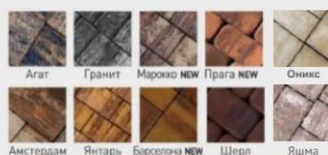

ТРОТУАРНАЯ ПЛИТКА

ОТПУСКНЫЕ ЦЕНЫ С 01.08.2023 г.

Прямоугольник 1.П.4 1.П.6 1.П.8

размер, мм **198 x 98**
высота, мм **40**

Цвет	Цена, руб/м²		
серый	669	863	1 086
красный	720	948	1 187
коричневый	754	971	1 211
белый/желтый/оранжевый	822	994	1 360
горчичный	743	950	1 295
синий/зеленый/черный	822	994	1 360
светло-серый	737	958	1 212
темно-серый	737	958	1 212
бежевый/светло-бежевый	764	971	1 505
темно-бежевый	764	971	1 505

Color Mix	1 250	1 450	1 800
Color Mix PREMIUM	1 350	1 810	2 100
Stone Collection	1 950	2 250	2 550

м² в пакете	13,44	11,52	9,6
масса пакета, т	1,28	1,59	1,76

Бульвар 1.Ф.4,5 (КОМПЛЕКТ)

размер, мм **201 x 134 | 134 x 134**
высота, мм **45**

Цвет	Цена, руб/м²
серый	746
красный	799
коричневый	810
белый/желтый/оранжевый	872
горчичный	828
синий/зеленый/черный	872
светло-серый	824
темно-серый	824
бежевый/светло-бежевый	849
темно-бежевый	849

Color Mix	1 250
Color Mix PREMIUM	1 350
Stone Collection	1 950

м² в пакете	13,58
масса пакета, т	1,46

Проспект 7.Ф.4 (КОМПЛЕКТ)

размер, мм **100 x 100 | 100 x200**
высота, мм **40**

Цвет	Цена, руб/м²
серый	746
красный	799
коричневый	810
белый/желтый/оранжевый	872
горчичный	828
синий/зеленый/черный	872
светло-серый	824
темно-серый	824
бежевый/светло-бежевый	849
темно-бежевый	849

Color Mix	1 250
Color Mix PREMIUM	1 350
Stone Collection	1 950

м² в пакете	12,32
масса пакета, т	1,14

Мозаика 8.Ф.4,5 (КОМПЛЕКТ)

размер, мм **125x125 | 125x250 | 250x250**
высота, мм **45**

Цвет	Цена, руб/м²
серый	746
красный	799
коричневый	810
белый/желтый/оранжевый	872
горчичный	828
синий/зеленый/черный	872
светло-серый	824
темно-серый	824
бежевый/светло-бежевый	849
темно-бежевый	849

Color Mix	1 250
Color Mix PREMIUM	1 350
Stone Collection	1 950

м² в пакете	11,9
масса пакета, т	1,25

Старый город 2.Ф.6 (КОМПЛЕКТ)

размер, мм **260x160 | 100x160 | 160x160**
высота, мм **60**