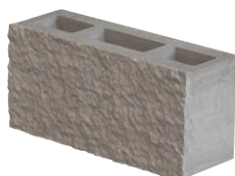

 вес не более, кг **11**

 морозостойкость, циклов (не менее) **75**
КСК 6.35.18.15

 размер, мм **350 x 175 x 150**

Цвет	Цена, руб/шт
серый	210
песочный	280
коричневый	250

Шерл	
Агат	280
Гранит	
Янтарь	

 кол-во в упаковке, шт **60**

 вес не более, кг **22**

 морозостойкость, циклов (не менее) **75**
КСК 9.35.9.15

 размер, мм **350 x 87,5 x 150**

Цвет	Цена, руб/шт
серый	115
песочный	145
коричневый	130

Шерл	
Агат	145
Гранит	
Янтарь	

 кол-во в упаковке, шт **120**

 вес не более, кг **11**

 морозостойкость, циклов (не менее) **75**
СКЦТ5ЛК-100

 размер, мм **390 x 120 x 188**

Цвет	Цена, руб/шт
серый	160
песочный	220
коричневый	180

Шерл	
Агат	220
Гранит	
Янтарь	

 кол-во в упаковке, шт **100**