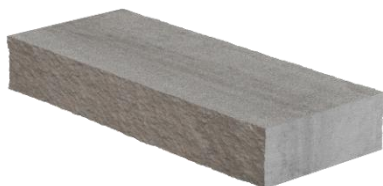

СТУПЕНИ

ЛСС.10.К

размер, мм **1 000 x 380 x 150**

Цвет **Цена, руб/шт**

серый	1500
песочный	2100
коричневый	1950

Шерл	2100
Агат	
Гранит	
Янтарь	

кол-во в упаковке, шт **10**

вес не более, кг **136**

морозостойкость, циклов (не менее) **200**

Цветовая палитра