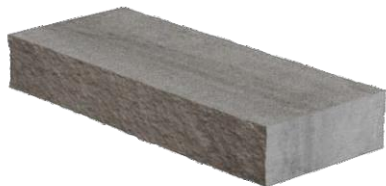

СТУПЕНИ

ЛСС.10.К

размер, мм	1 000 x 380 x 150
Цвет	Цена, руб/шт
серый	1500
песочный	2100
коричневый	2100
Шерл	
Агат	2100
Гранит	
Янтарь	
кол-во в упаковке, шт	10
вес не более, кг	136
морозостойкость, циклов (не менее)	200