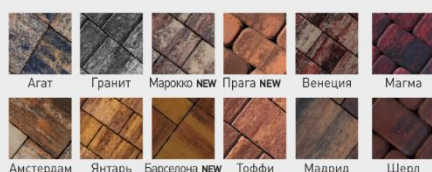

Color Mix	1 700
Color Mix PREMIUM	2 000
Stone Collection	2 200

м² в пакете 7,8

масса пакета, т 1,47

Цветовая палитра

Color Mix

Color Mix PREMIUM

Stone Collection

ОТПУСКНЫЕ ЦЕНЫ С 01.02.2021 г.

Цветовая палитра	Color Mix	Color Mix PREMIUM	Stone Collection