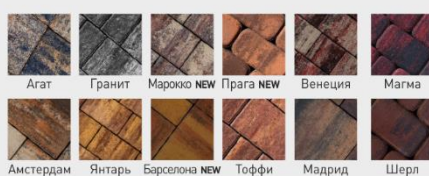

Урбан 3.П.6,5 3.П.8

размер, мм	600 x 300	
высота, мм	65 80	
Цвет	Цена, руб/м²	
серый	731	850
красный	742	920
коричневый	781	882
белый	850	1 185
желтый	835	1 164
горчичный	794	1 123
оранжевый	850	1 185
синий	850	1 185
зеленый	850	1 185
черный	850	1 185
Color Mix	1 200	1 450
Color Mix PREMIUM	1 560	1 750
Stone Collection	1 950	2 200
м ² в пакете	12,96	10,8
масса пакета, т	1,94	2

Цветовая палитра

Color Mix

Color Mix PREMIUM

Stone Collection

ОТПУСКНЫЕ ЦЕНЫ С 01.02.2021 г.

Классико 4.Ф.6 (КОМПЛЕКТ)

размер, мм 172x115 | 115x115 | 115x113 | 115x108
 высота, мм 60

Цвет Цена, руб/м²