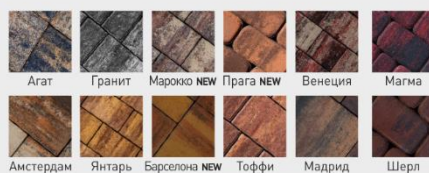

ТРОТУАРНАЯ ПЛИТКА

ОТПУСКНЫЕ ЦЕНЫ С 01.02.2021 г.

Прямоугольник 1.П.4 1.П.6 1.П.8

размер, мм 198 x 98
высота, мм 40 60 80

Цвет	Цена, руб/м²		
серый	502	642	820
красный	526	683	856
коричневый	558	705	879
белый	656	747	1061
желтый	590	727	1000
горчичный	548	685	959
оранжевый	656	747	1 061
синий	656	747	1061
зеленый	656	747	1061
черный	656	747	1061

Color Mix	1000	1150	1450
Color Mix PREMIUM	1100	1510	1750
Stone Collection	1700	1950	2200

м² в пакете	13,44	11,52	9,6
масса пакета, т	1,28	1,59	1,76

Бульвар 1.Ф.4,5 (КОМПЛЕКТ)

размер, мм 201 x 134 | 134 x 134
высота, мм 45

Цвет	Цена, руб/м²
серый	603
красный	629
коричневый	639
белый	698
желтый	677
горчичный	657
оранжевый	698
синий	698
зеленый	698
черный	698

Color Mix	1000
Color Mix PREMIUM	1100
Stone Collection	1700

м² в пакете	13,58
масса пакета, т	1,46

Проспект 7.Ф.4 (КОМПЛЕКТ)

размер, мм 100 x 100 | 100 x200
высота, мм 40

Цвет	Цена, руб/м²
серый	603
красный	629
коричневый	639
белый	698
желтый	677
горчичный	657
оранжевый	698
синий	698
зеленый	698
черный	698

Color Mix	1000
Color Mix PREMIUM	1100
Stone Collection	1700

м² в пакете	12,32
масса пакета, т	1,14

Мозаика 8.Ф.4,5 (КОМПЛЕКТ)

размер, мм 125x125 | 125x250 | 250x250
высота, мм 45

Цвет	Цена, руб/м²
серый	603
красный	629
коричневый	639
белый	698
желтый	677
горчичный	657
оранжевый	698
синий	698
зеленый	698
черный	698

Color Mix	1 000
Color Mix PREMIUM	1 100
Stone Collection	1 700

м² в пакете	11,9
масса пакета, т	1,25

Старый город 2.Ф.6 (КОМПЛЕКТ)

размер, мм 260x160 | 100x160 | 160x160
высота, мм 60

Цвет	Цена, руб/м²
серый	700
красный	711
коричневый	750
белый	819
желтый	804
горчичный	763
оранжевый	819
синий	819
зеленый	819
черный	819

Color Mix	1 150
Color Mix PREMIUM	1 510
Stone Collection	1 950

м² в пакете	10,94
масса пакета, т	1,57

Ривьера 7.Ф.6 (КОМПЛЕКТ)

размер, мм 200x120 | 120x120 | 80x120
высота, мм 60