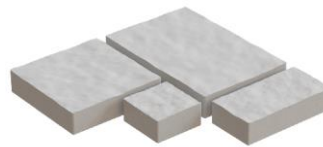

Вилла 8.Ф.6