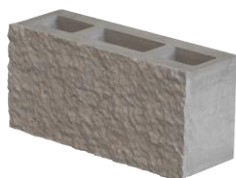

СКЦТ5ЛК-100

размер, мм	390 x 120 x 188
Цвет	Цена, руб/шт
серый	93
песочный	134
коричневый	113
Шерл	
Агат	
Гранит	134
Янтарь	
кол-во в упаковке, шт	100
вес не более, кг	16
морозостойкость, циклов (не менее)	75