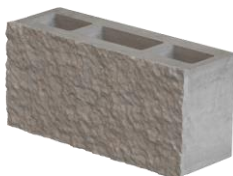

СКЦТ5ЛК-100

размер, мм	390 x 120 x 188
Цвет	Цена, руб/шт
серый	90
песочный	130
коричневый	110
Шерл	
Агат	
Гранит	130
Янтарь	
кол-во в упаковке, шт	100
вес не более, кг	16
морозостойкость, циклов (не менее)	75